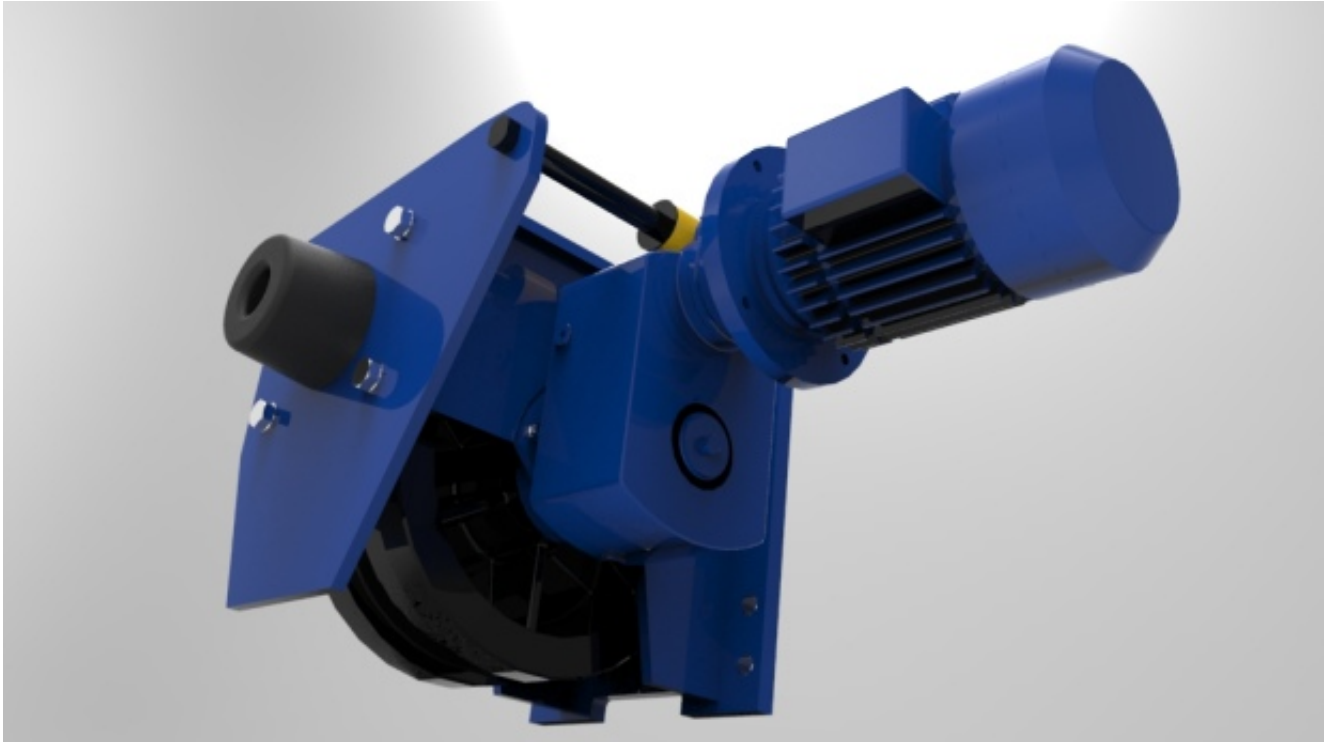

Блок ходовые колеса

Диаметр - до 630 mm

Грузоподъемность - до 50 000 кг

Группа режима по FEM 9.511 – 2m

Максимальная ширина рельса - до 120 mm

По вопросам продаж и поддержки обращайтесь:

Астана +7(7172)727-132, Волгоград (844)278-03-48, Воронеж (473)204-51-73, Екатеринбург (343)384-55-89,
Казань (843)206-01-48, Краснодар (861)203-40-90, Красноярск (391)204-63-61, Москва (495)268-04-70,
Нижний Новгород (831)429-08-12, Новосибирск (383)227-86-73, Ростов-на-Дону (863)308-18-15,
Самара (846)206-03-16, Санкт-Петербург (812)309-46-40, Саратов (845)249-38-78, Уфа (347)229-48-12