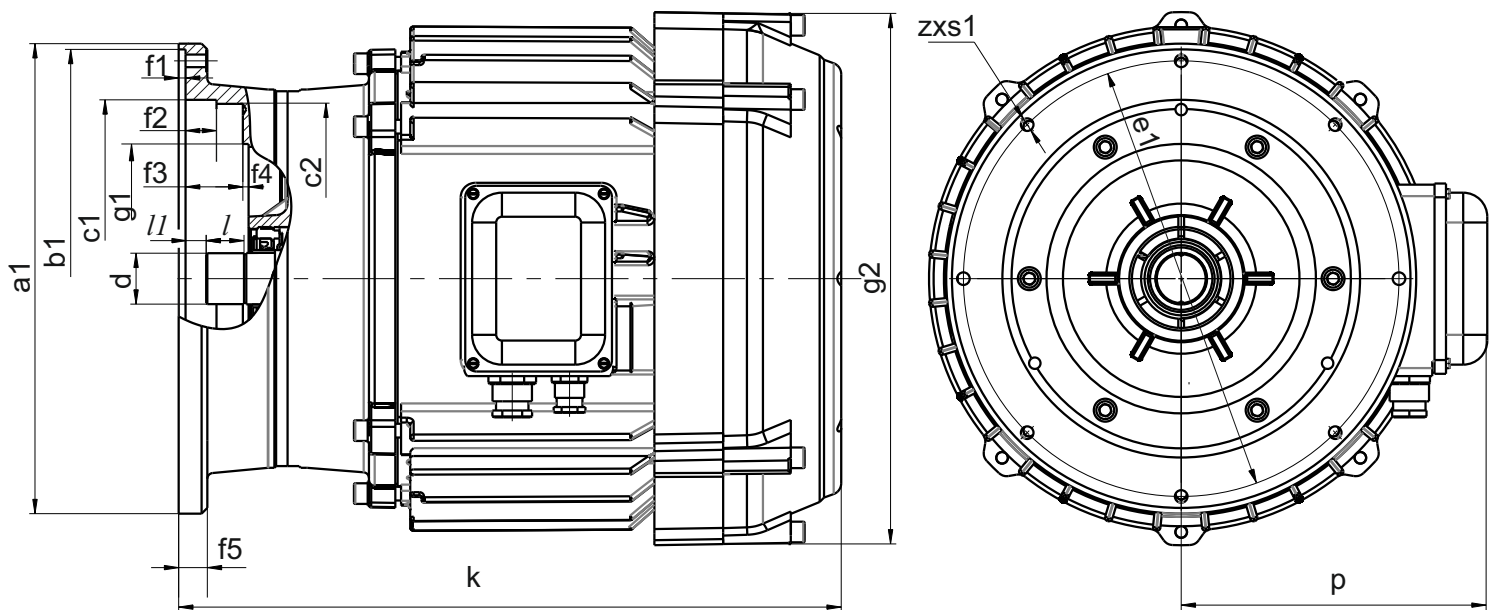

Габаритно-присъединителни размери

Тип	Размери												Вал						
	a1	b1	e1	c1	l	f1	f2	f3	g1	g2	k	p	z x s1	d	l	t	u	m	n
MKE 1608	225	215	203	-	28	5	10	15	190	230	349	160	8 x 8,5	20	30	22.5	6	25	2.5
MKE 2110									170	275	394	174							
MKE 2008	302	294	283	246	31	5	12	20	212	275	417	167	8 x 8,5	25	33	28	8	28	3
MKE 2011									427	171									
MKE 2012									457	173									
MKE 2612									328	485	200								
MKE 2714									366	510	212								
MKE 2412	370	359	346	300	32	5	12	20	19	328	470	190	8 x 8,5	30	34	33	8	31,5	2
MKE 2714-4									242	375	520	239							
MKE 3317									20	418	580	257							

Габаритно-присъединителни размери

Тип	Размери															Вал		
	a1	b1	e1	c1	c2	l1	f1	f2	f3	f4	f5	g1	g2	k	p	z x s1	d	l
МКЕ 3517	410	400	384	330	-	22	6	1	-	-	24	265	465	560	267	8 x 11	45 x 2,5 x 9g	16
МКЕ 3518														566				
МКТЕ 3517	410	400	380	312	294	18	6	27	50	5	24	235	465	560	267	8 x 11	45 x 2,5 x 9g	33
МКТЕ 3518														566				