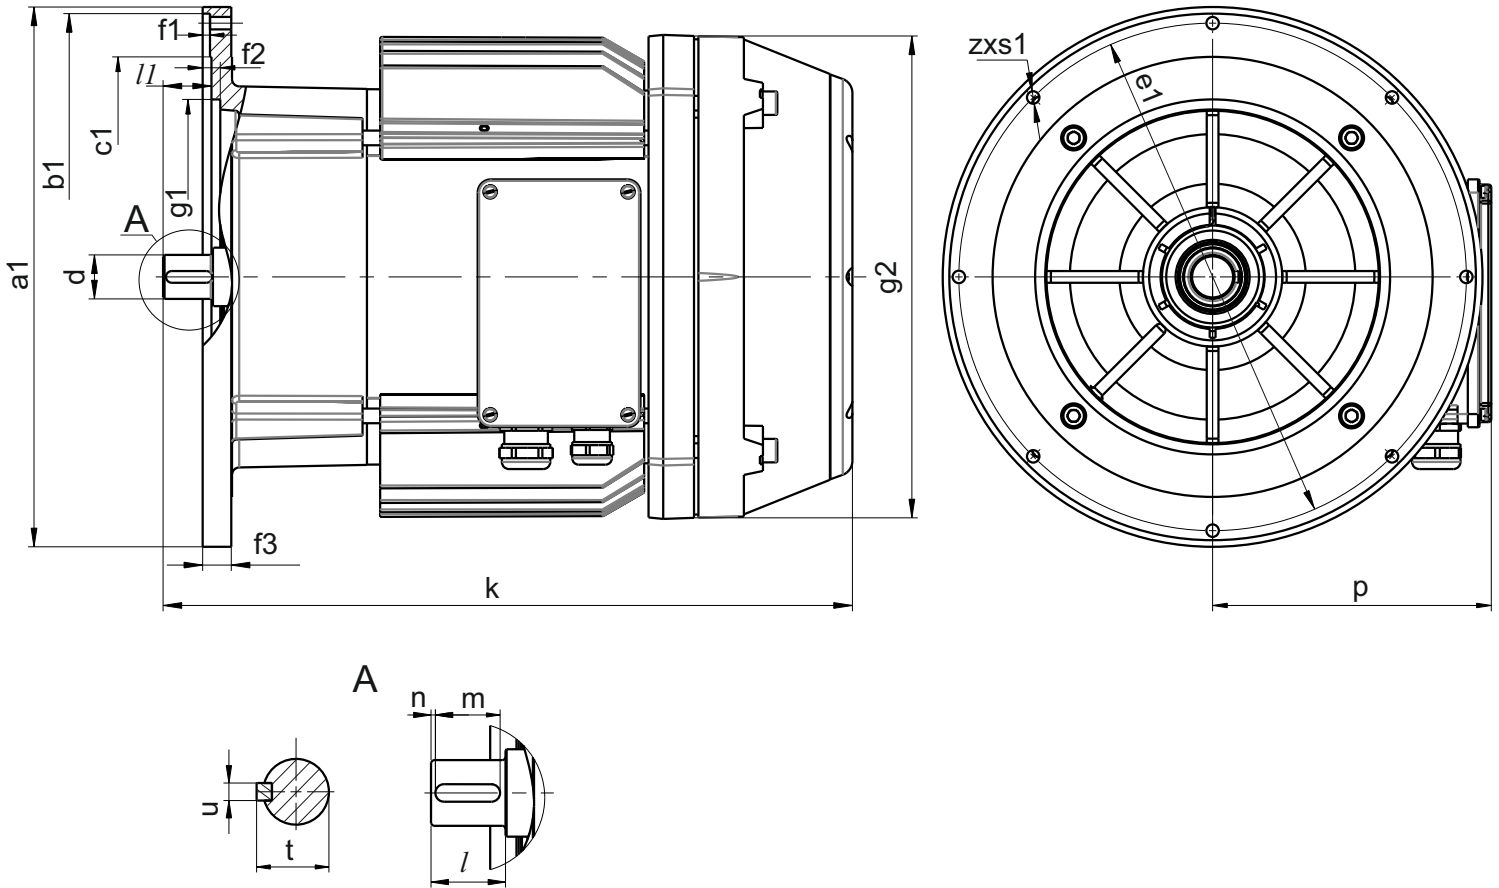

Габаритно-присъединителни размери

Тип	Размери												Вал						
	a1	b1	e1	c1	l	f1	f2	f3	g1	g2	k	p	z x s1	d	l	t	u	m	n
MKE 1608	225	215	203	-	28	5	10	15	190	230	349	160	8 x 8,5	20	30	22.5	6	25	2.5
MKE 2110									170	275	394	174							
MKE 2008	302	294	283	246	31	5	12	20	212	275	417	167	8 x 8,5	25	33	28	8	28	3
MKE 2011									427	171									
MKE 2012									457	173									
MKE 2612									328	485	200								
MKE 2714									366	510	212								
MKE 2412	370	359	346	300	32	5	12	20	19	328	470	190	8 x 8,5	30	34	33	8	31,5	2
MKE 2714-4									242	375	520	239							
MKE 3317									20	418	580	257							

Габаритно-присъединителни размери

Тип	Размери															Вал		
	a1	b1	e1	c1	c2	l1	f1	f2	f3	f4	f5	g1	g2	k	p	z x s1	d	l
МКЕ 3517	410	400	384	330	-	22	6	1	-	-	24	265	465	560	267	8 x 11	45 x 2,5 x 9g	16
МКЕ 3518														566				
МКТЕ 3517	410	400	380	312	294	18	6	27	50	5	24	235	465	560	267	8 x 11	45 x 2,5 x 9g	33
МКТЕ 3518														566				